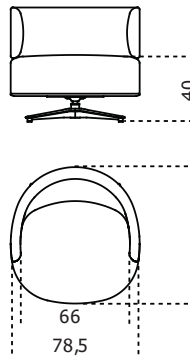

Versione girevole
Swivel version

Finishings

Metal

Leather Cat.L1

Leather Cat.L2